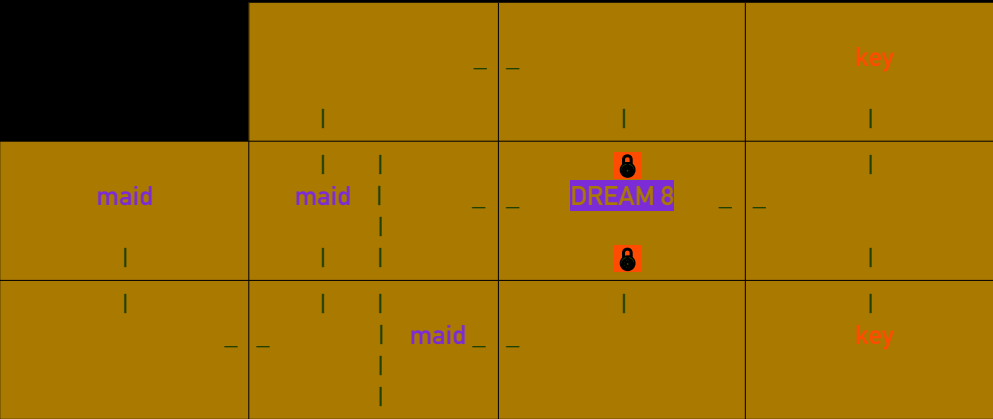

MIEDOW - CHERIL'S NIGHTMARES

DREAMS 1 - 5

always face statues inward

MIEDOW - CHERIL'S NIGHTMARES

DREAMS 6 - 7

always face statues inward

MIEDOW - CHERIL'S NIGHTMARES

DREAMS 8 - 9

always face statues inward

MIEDOW - CHERIL'S NIGHTMARES

DREAMS 10 - 11

| | | | | | | | | |
|----------|----|----|----|----|----|----|----|--|
| maid | -- | -- | -- | -- | -- | -- | -- | |
| DREAM 10 | -- | -- | -- | -- | -- | -- | -- | |