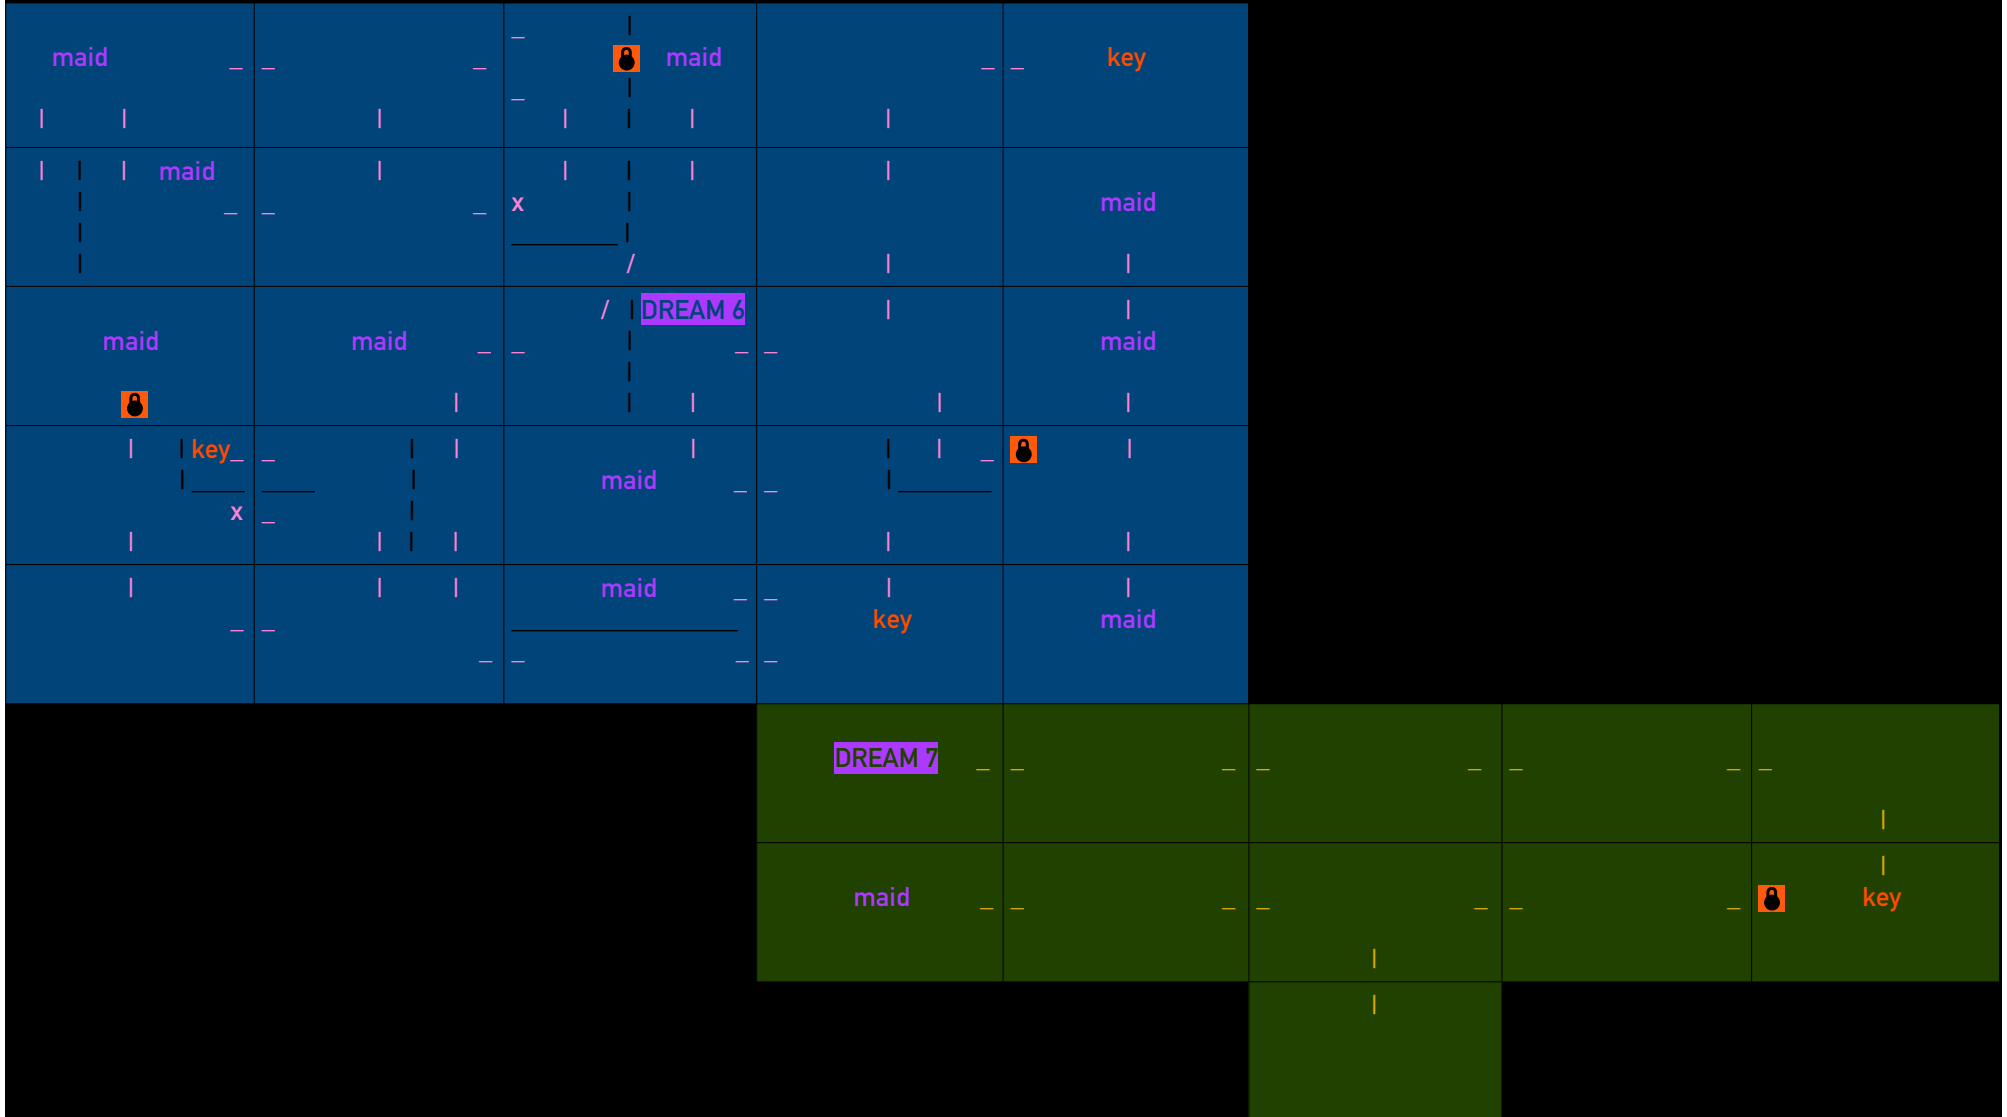

MIEDOW - CHERIL'S NIGHTMARES

DREAMS 1 - 5

always face statues inward

MIEDOW - CHERIL'S NIGHTMARES

DREAMS 6 - 7

always face statues inward

MIEDOW - CHERIL'S NIGHTMARES

DREAMS 8 - 9

always face statues inward

MIEDOW - CHERIL'S NIGHTMARES

DREAMS 10 - 11

| | | | | | | | | |
|----------|----|----|----|----|----|----|----|--|
| maid | -- | -- | -- | -- | -- | -- | -- | |
| DREAM 10 | -- | -- | -- | -- | -- | -- | -- | |

| | | | | | | | |
|----------|----|----|----|----|----|----|------|
| | -- | -- | -- | -- | -- | -- | maid |
| | | | | | | | |
| | -- | | -- | | -- | | |
| | | | | | | | |
| | -- | | -- | | -- | | |
| | | | | | | | |
| | | | | | | | |
| | | | | | | | |
| | | | | | | | |
| | | | | | | | |
| DREAM 11 | -- | -- | -- | -- | -- | -- | |

always face statues inward

miedow: cheril's nightmares

by: the mojon twins

2018 nintendo entertainment system

maps by: catacomb-maps