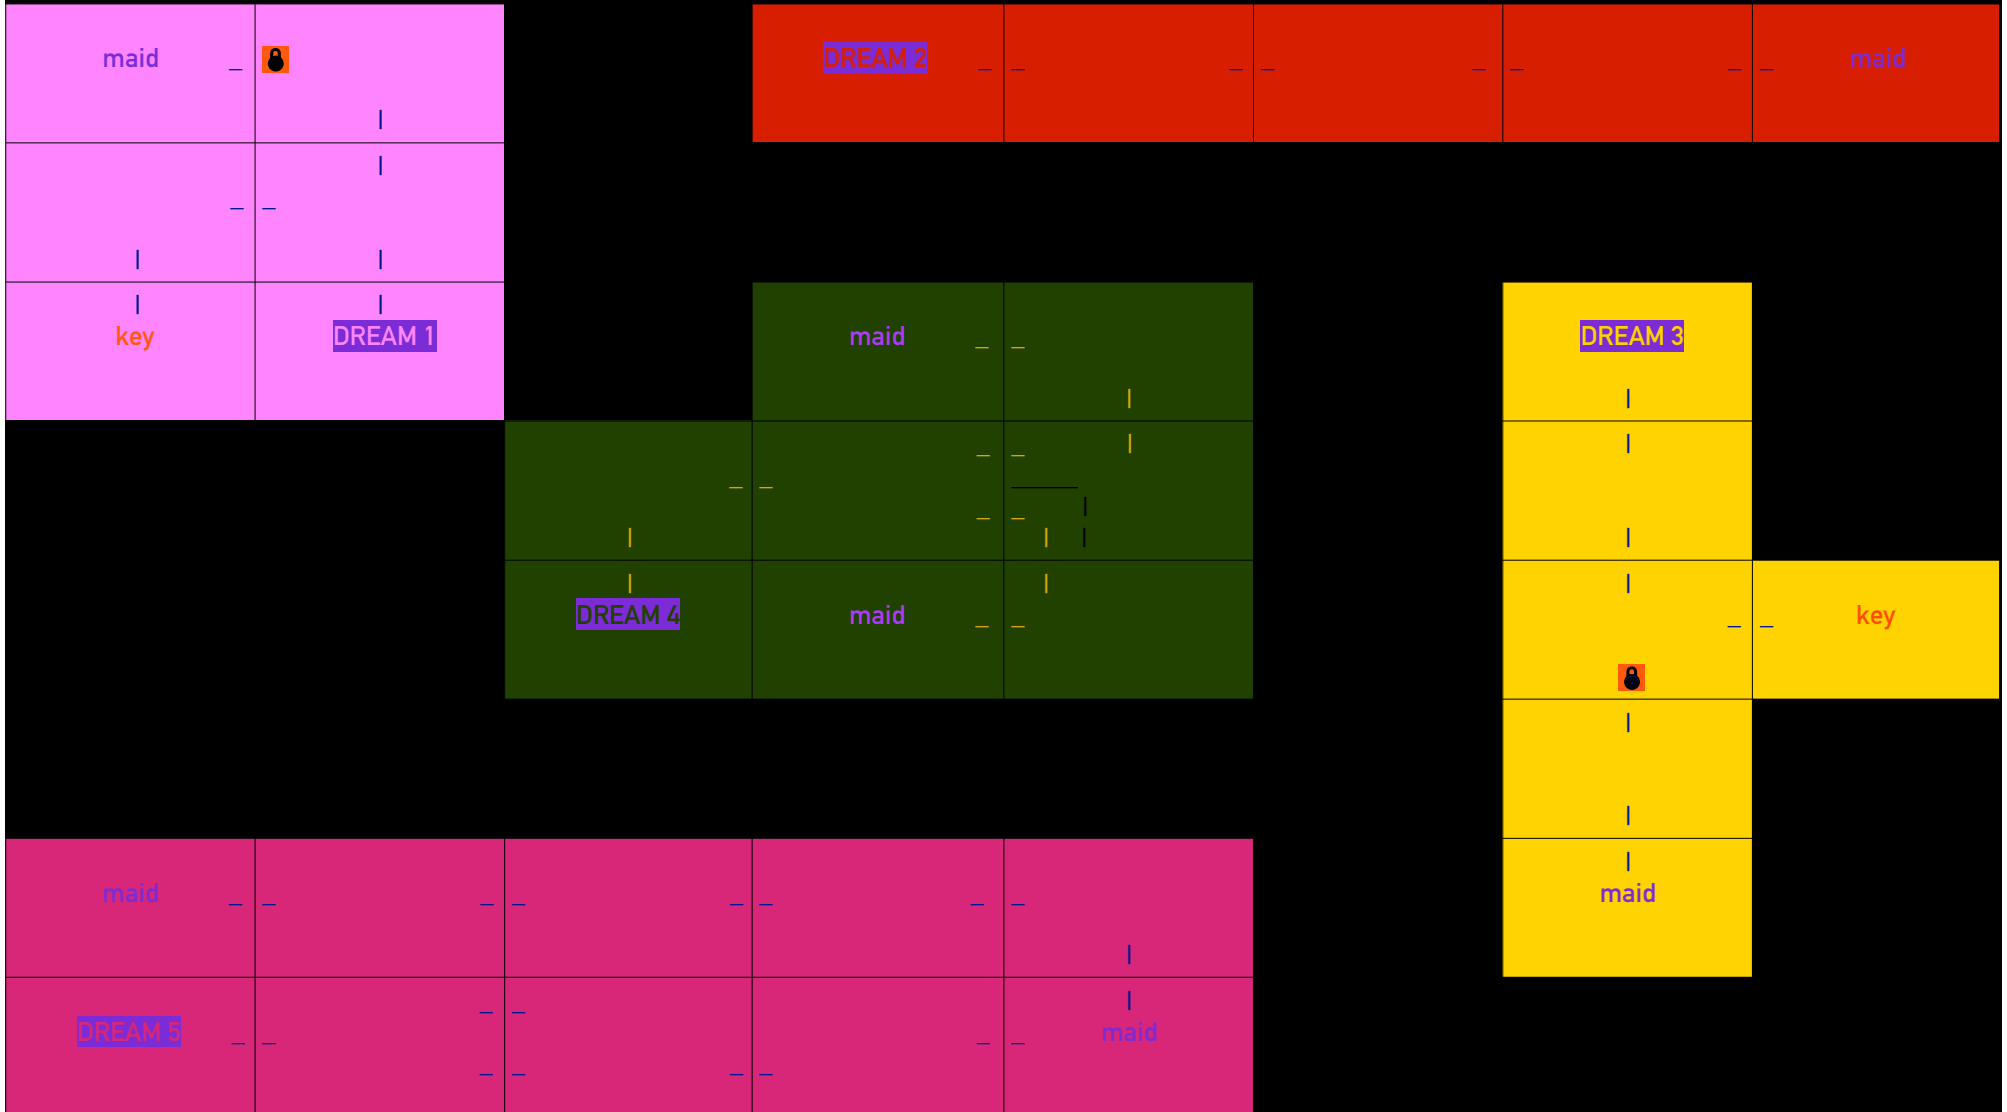

MIEDOW - CHERIL'S NIGHTMARES

DREAMS 1 - 5

always face statues inward

MIEDOW - CHERIL'S NIGHTMARES

DREAMS 6 - 7

always face statues inward

MIEDOW - CHERIL'S NIGHTMARES

DREAMS 8 - 9

always face statues inward

MIEDOW - CHERIL'S NIGHTMARES

DREAMS 10 - 11

| | | | | | | | | |
|----------|----|----|----|----|----|----|----|--|
| maid | -- | -- | -- | -- | -- | -- | -- | |
| DREAM 10 | -- | -- | -- | -- | -- | -- | -- | |

| | | | | | | | |
|----------|----|----|----|----|----|----|------|
| | -- | -- | -- | -- | -- | -- | maid |
| | | | | | | | |
| | -- | | -- | | -- | | |
| | | | | | | | |
| | -- | | -- | | -- | | |
| | | | | | | | |
| | | | | | | | |
| | | | | | | | |
| | | | | | | | |
| | | | | | | | |
| DREAM 11 | -- | -- | -- | -- | -- | -- | |

always face statues inward

miedow: cheril's nightmares

by: the mojon twins

2018 nintendo entertainment system

maps by: catacomb-maps