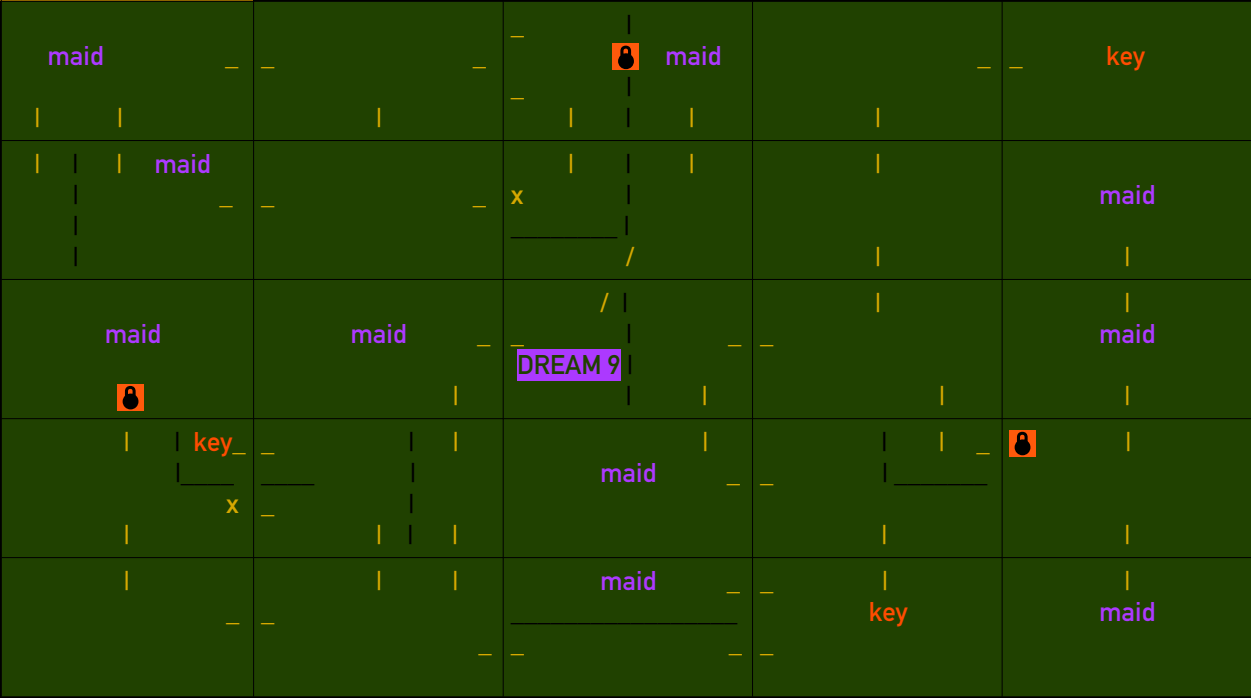

MIEDOW - CHERIL'S NIGHTMARES

DREAMS 1 - 5

always face statues inward

MIEDOW - CHERIL'S NIGHTMARES

DREAMS 6 - 7

always face statues inward

MIEDOW - CHERIL'S NIGHTMARES

DREAMS 8 - 9

always face statues inward

MIEDOW - CHERIL'S NIGHTMARES

DREAMS 10 - 11

| | | | | | | | | |
|----------|----|----|----|----|----|----|----|--|
| maid | -- | -- | -- | -- | -- | -- | -- | |
| DREAM 10 | -- | -- | -- | -- | -- | -- | -- | |

always face statues inward

miedow: cheril's nightmares

by: the mojon twins

2018 nintendo entertainment system

maps by: catacomb-maps