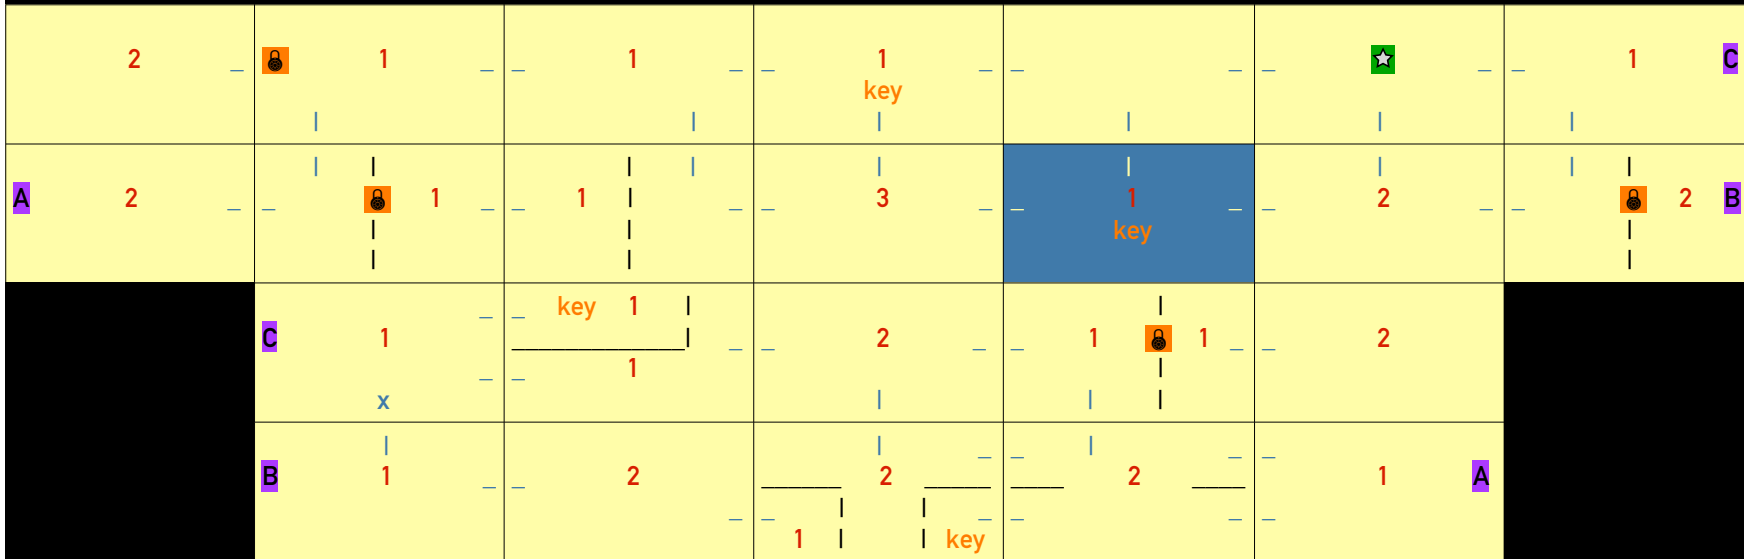

YUN

LEVEL 4

61 enemies

YUN

LEVEL 5
36 enemies

YUN

LEVEL 6
49 enemies

2 key	2	2	3 key	3	3 key
2	2	2	2	2	3
2	2	1	1 2	2	2
2	1 ★	2	3		3