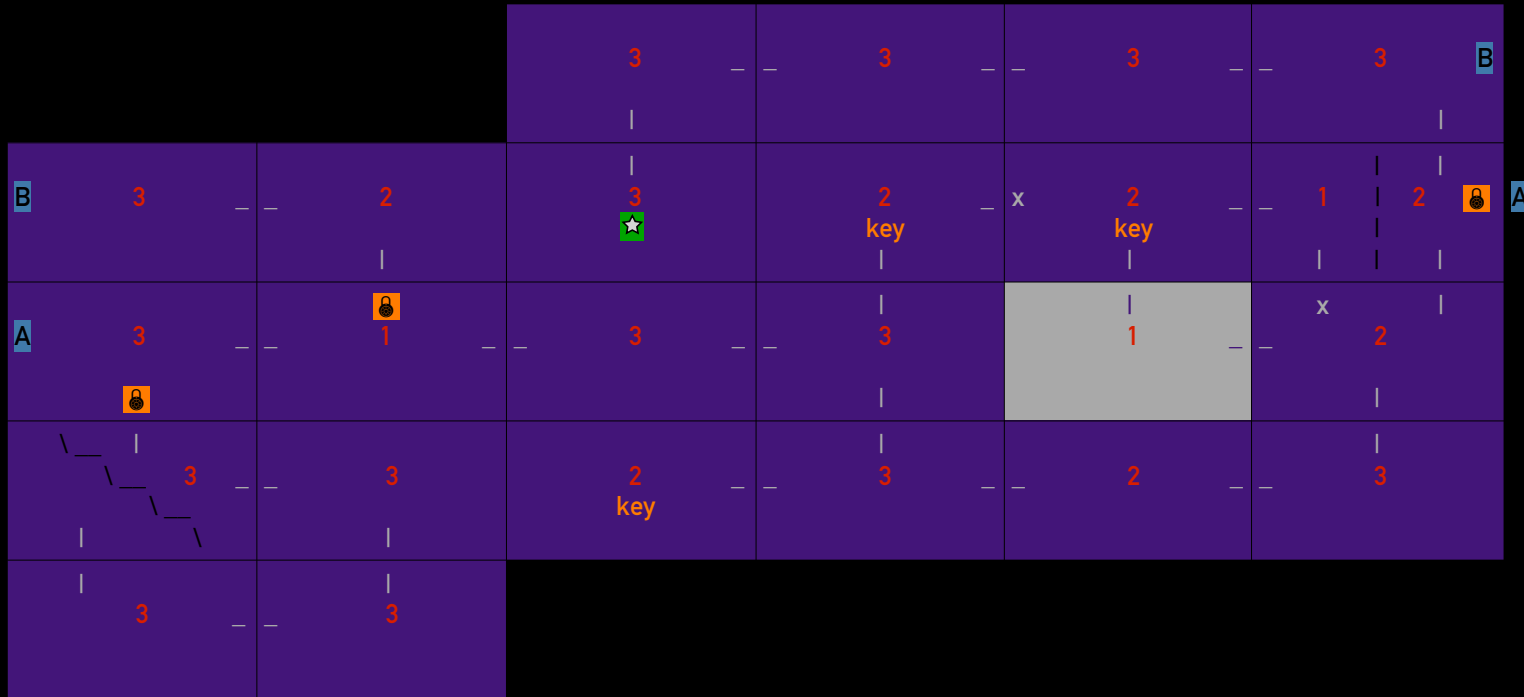

YUN

LEVEL 1
20 enemies

2 ★ 	2 	2
2 	1 	2
2 		2
1 	3 	1

YUN

LEVEL 2
40 enemies

YUN

LEVEL 3

48 enemies

YUN

LEVEL 4

61 enemies

YUN

LEVEL 5
36 enemies

YUN

LEVEL 6
49 enemies

2 key	2	2	3 key	3	3 key
2	2	2	2	2	3
2	2	1	1 2	2	2
2	1 ★	2	3		3

YUN

LEVEL 7
62 enemies

YUN

SECRET LEVEL
56 enemies