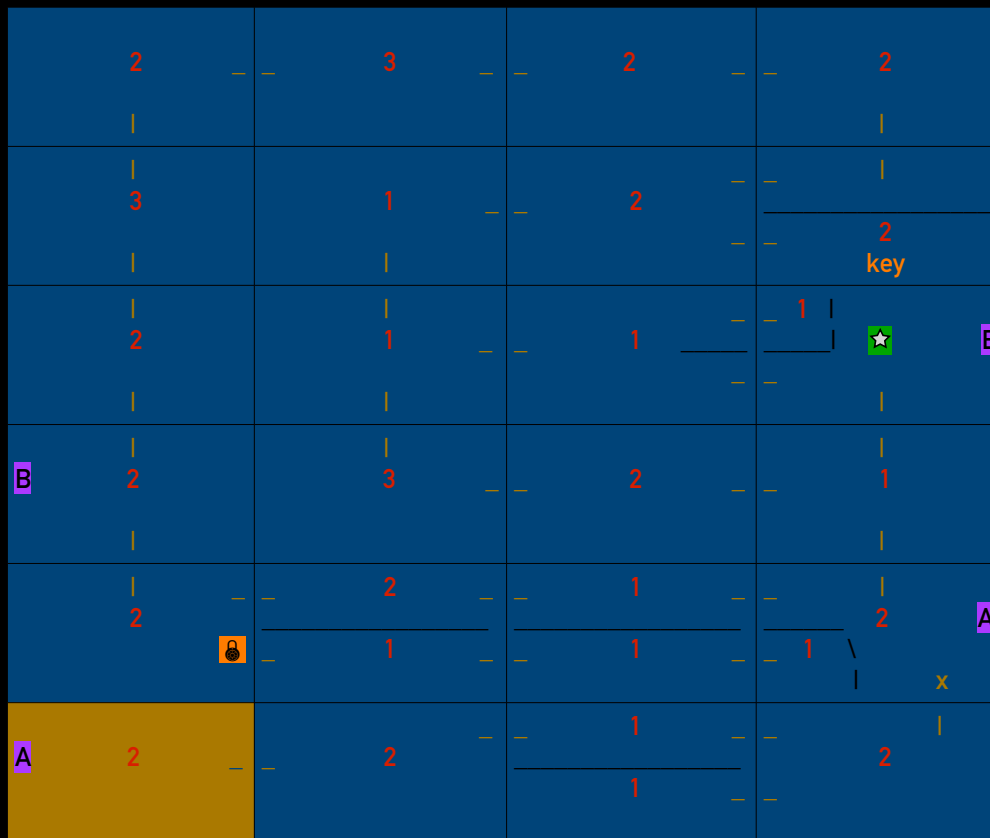

YUN

LEVEL 1
20 enemies

2 ★ 	2 	2
2 	1 	2
2 		2
1 	3 	1

YUN

LEVEL 2
40 enemies

YUN

LEVEL 3

48 enemies

YUN

LEVEL 4

61 enemies

YUN

LEVEL 5
36 enemies

YUN

LEVEL 6
49 enemies

2 key	2	2	3 key	3	3 key
2	2	2	2	2	3
2	2	1	1 2	2	2
2	1 ★	2	3		3

YUN

LEVEL 7
62 enemies

YUN

SECRET LEVEL
56 enemies