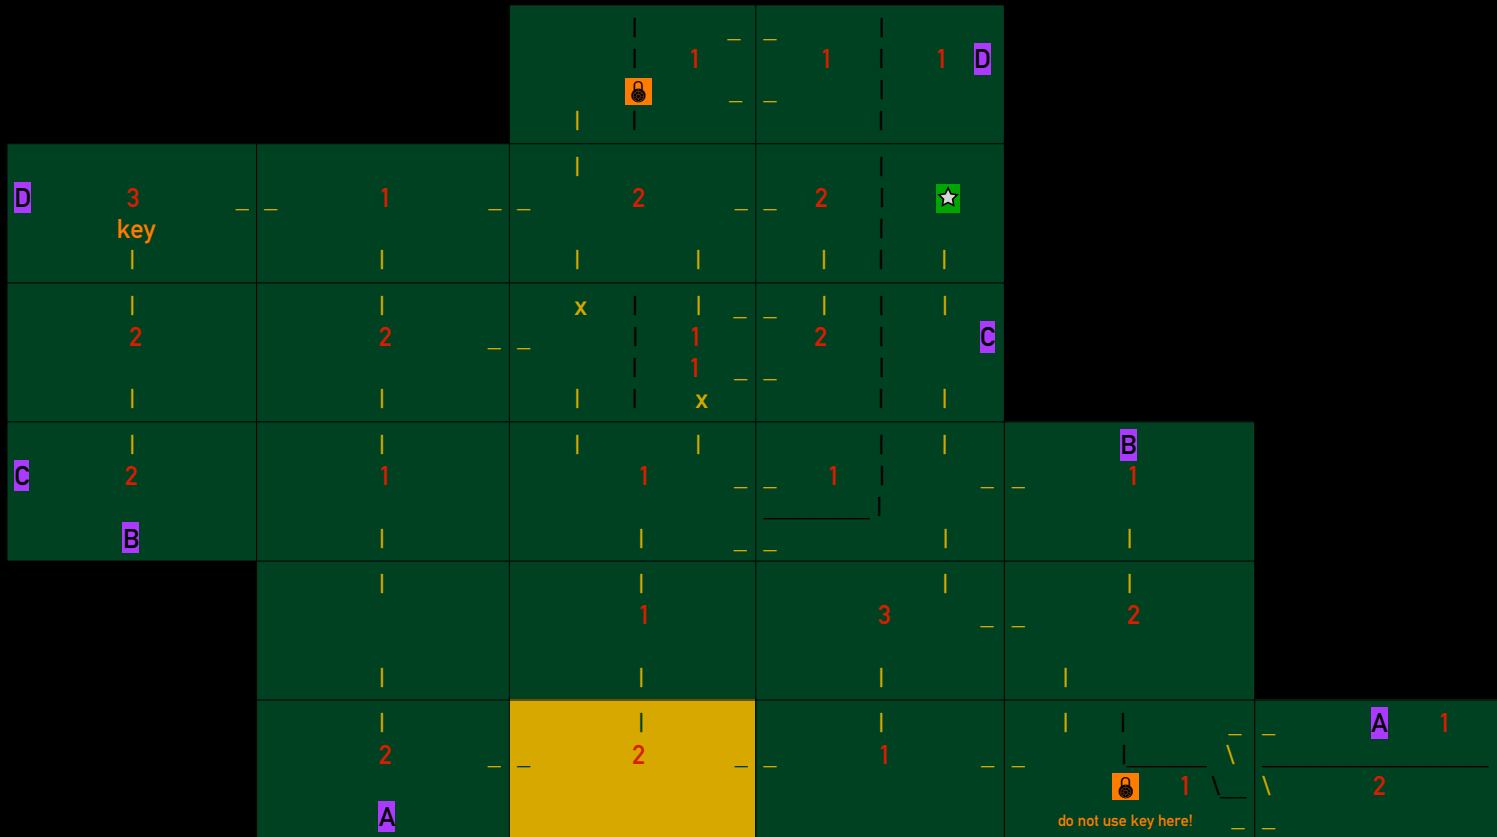

YUN

LEVEL 1
20 enemies

2 ★ 	2 	2
2 	1 	2
2 		2
1 	3 	1

YUN

LEVEL 2
40 enemies

YUN

LEVEL 3

48 enemies

YUN

LEVEL 4

61 enemies

YUN

LEVEL 5
36 enemies

YUN

LEVEL 6
49 enemies

2 key	2	2	3 key	3	3 key
2	2	2	2	2	3
2	2	1	1 2	2	2
2	1 ★	2	3		3

YUN

LEVEL 7
62 enemies

YUN

SECRET LEVEL
56 enemies