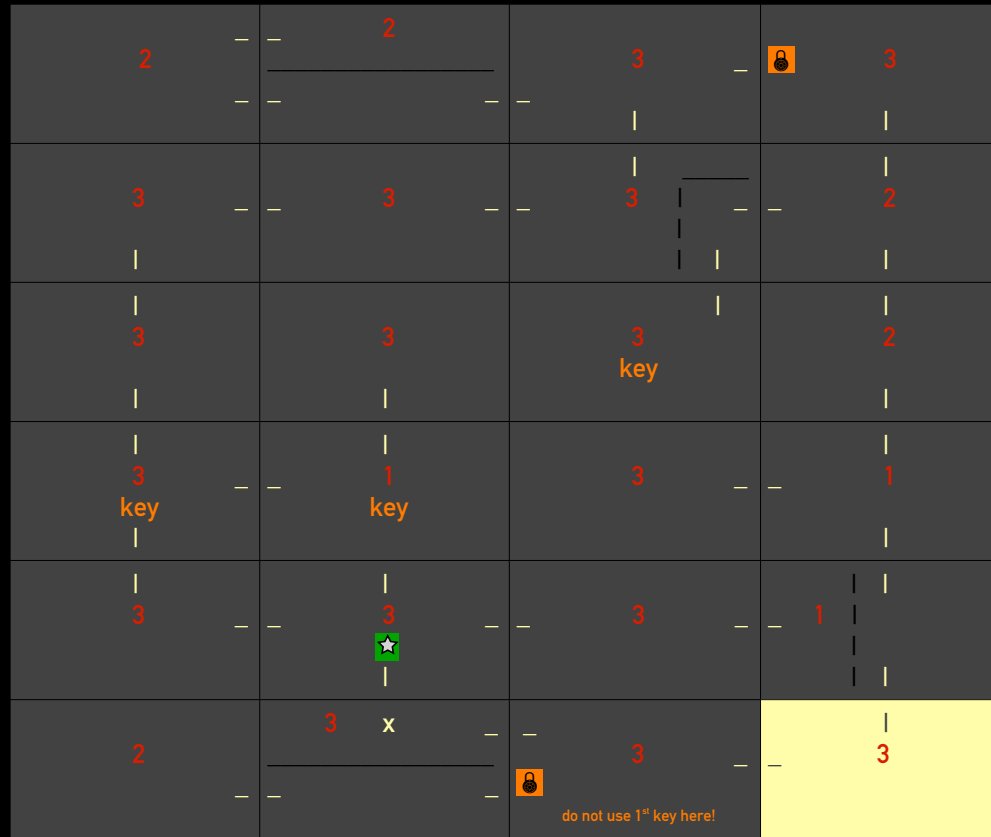

YUN

LEVEL 1
20 enemies

2 ★ 	2 	2
2 	1 	2
2 		2
1 	3 	1

YUN

LEVEL 2
40 enemies

YUN

LEVEL 3

48 enemies

YUN

LEVEL 4

61 enemies

YUN

LEVEL 5
36 enemies

YUN

LEVEL 6
49 enemies

2 key	2	2	3 key	3	3 key
2	2	2	2	2	3
2	2	1	1 2	2	2
2	1 ★	2	3		3

YUN

LEVEL 7
62 enemies

YUN

SECRET LEVEL
56 enemies